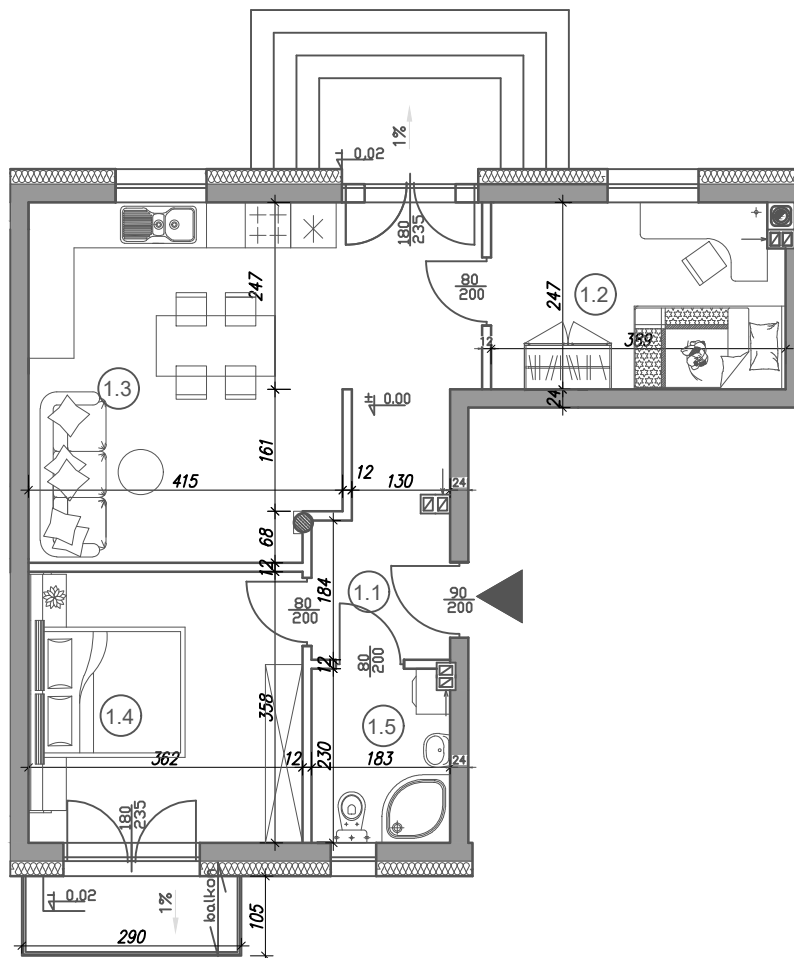

WOL-BOR SPÓŁKA Z OGRANICZONĄ
ODPOWIEDZIALNOŚCIĄ

MIESZKANIE

POWIERZCHNIA

№ 1

57,90 m²

NR	NAZWA	POW.
1.1	komunikacja	5,59 m ²
1.2	pokój	9,43 m ²
1.3	pokój dzienny / aneks kuchenny	23,88 m ²
1.4	pokój	12,96 m ²
1.5	łazienka	4,20 m ²
Razem pow. użyt. - 56,06 m²		
Ogródek o powierzchni 115,82m²		