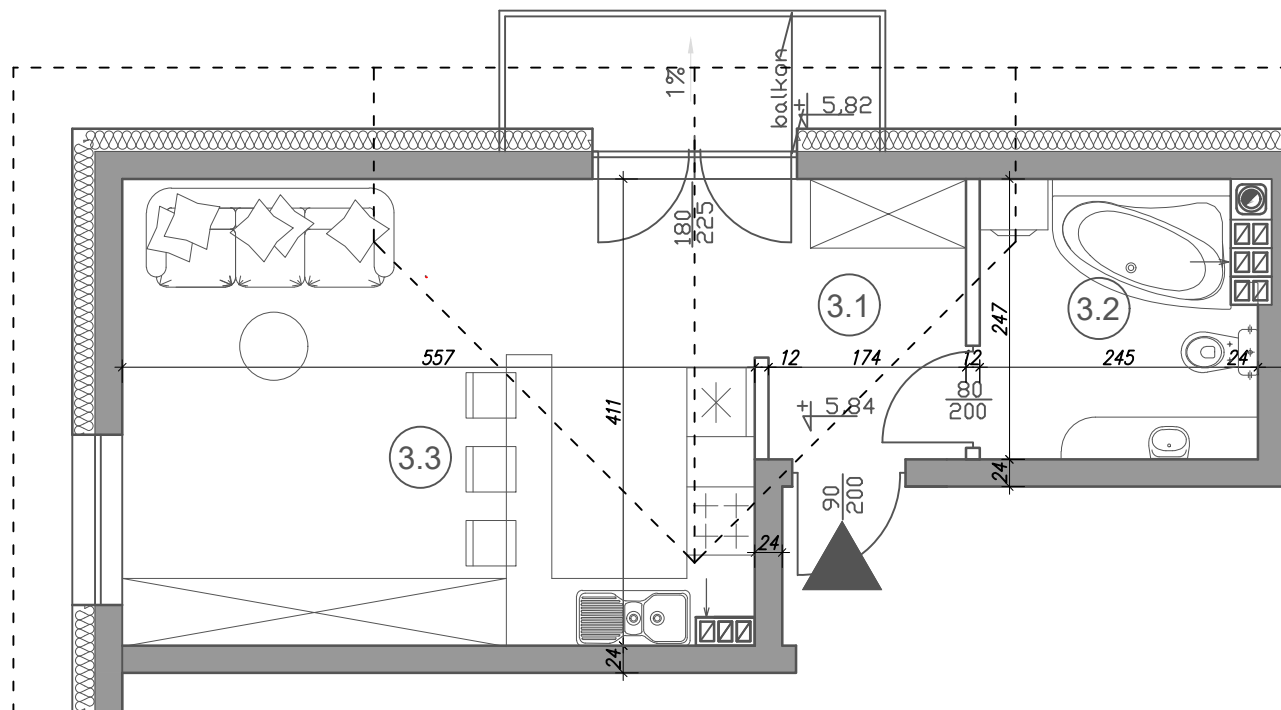

WOL-BOR SPÓŁKA Z OGRANICZONĄ
ODPOWIEDZIALNOŚCIĄ

MIESZKANIE

POWIERZCHNIA

№ 15

27,73 m²

NR	NAZWA	POW.
3.1	komunikacja	3,97 m ²
3.2	łazienka	3,67 m ²
3.3	pokój dzienny / aneks kuchenny	19,76 m ²
Razem pow. użytk. -		27,40 m ²