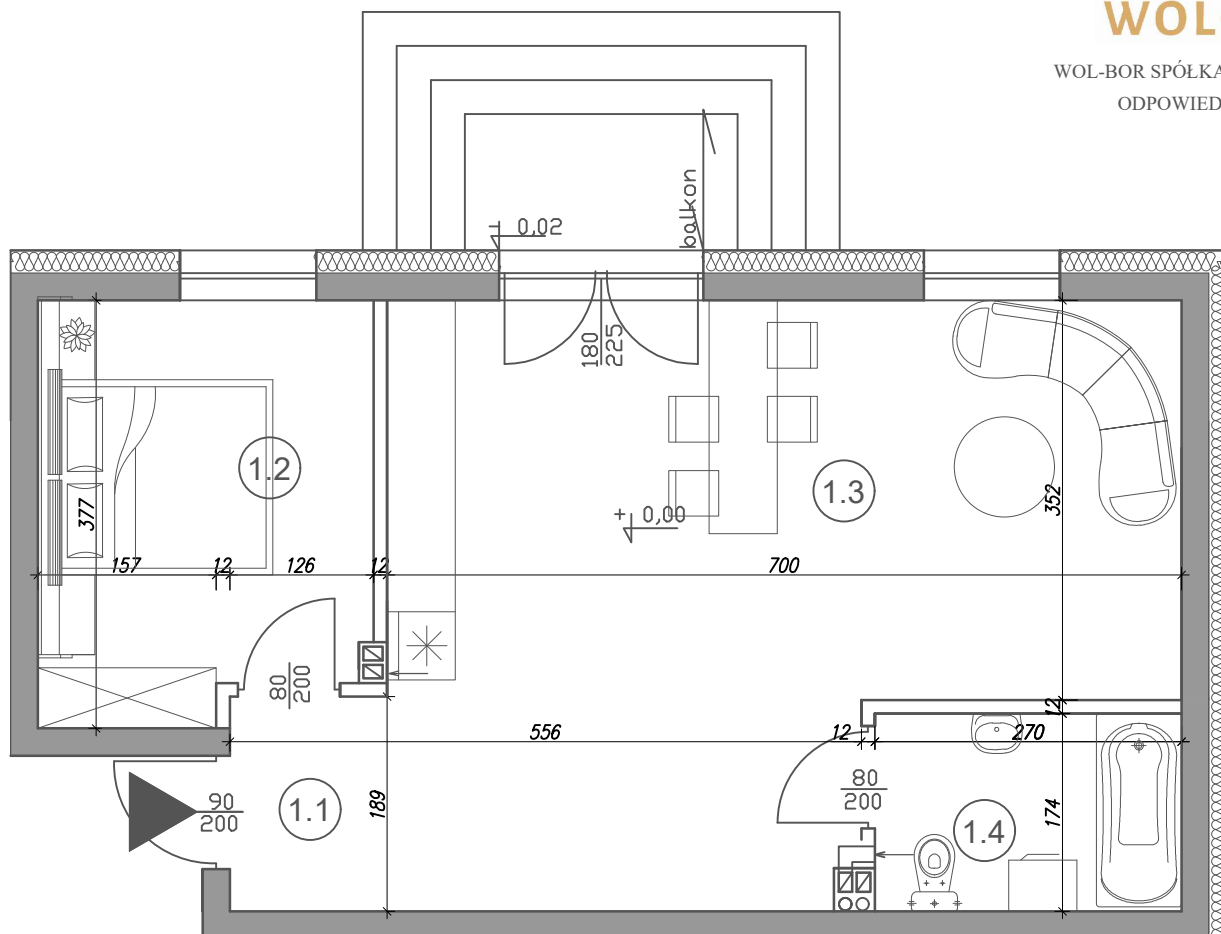

WOL-BOR SPÓŁKA Z OGRANICZONĄ
ODPOWIEDZIALNOŚCIĄ

MIESZKANIE

POWIERZCHNIA

№ 5

51,23 m²

NR	NAZWA	POW.
1.1	komunikacja	3,78 m ²
1.2	pokój	10,54 m ²
1.3	pokój dzienny / aneks kuchenny	31,11 m ²
1.4	łazienka	4,70 m ²
Razem pow. użytk. - 50,13 m²		
Ogródek o powierzchni 45,14m2		