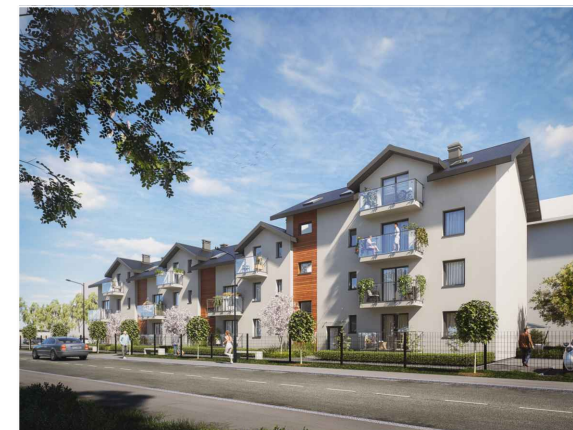

WOL-BOR SPÓŁKA Z OGRANICZONĄ
ODPOWIEDZIALNOŚCIĄ

MIESZKANIE

POWIERZCHNIA

№ 5

51,23 m²

NR	NAZWA	POW.
1.1	komunikacja	3,78 m ²
1.2	pokój	10,54 m ²
1.3	pokój dzienny / aneks kuchenny	31,11 m ²
1.4	łazienka	4,70 m ²
Razem pow. użytk. - 50,13 m²		
Ogródek o powierzchni 45,14m2		