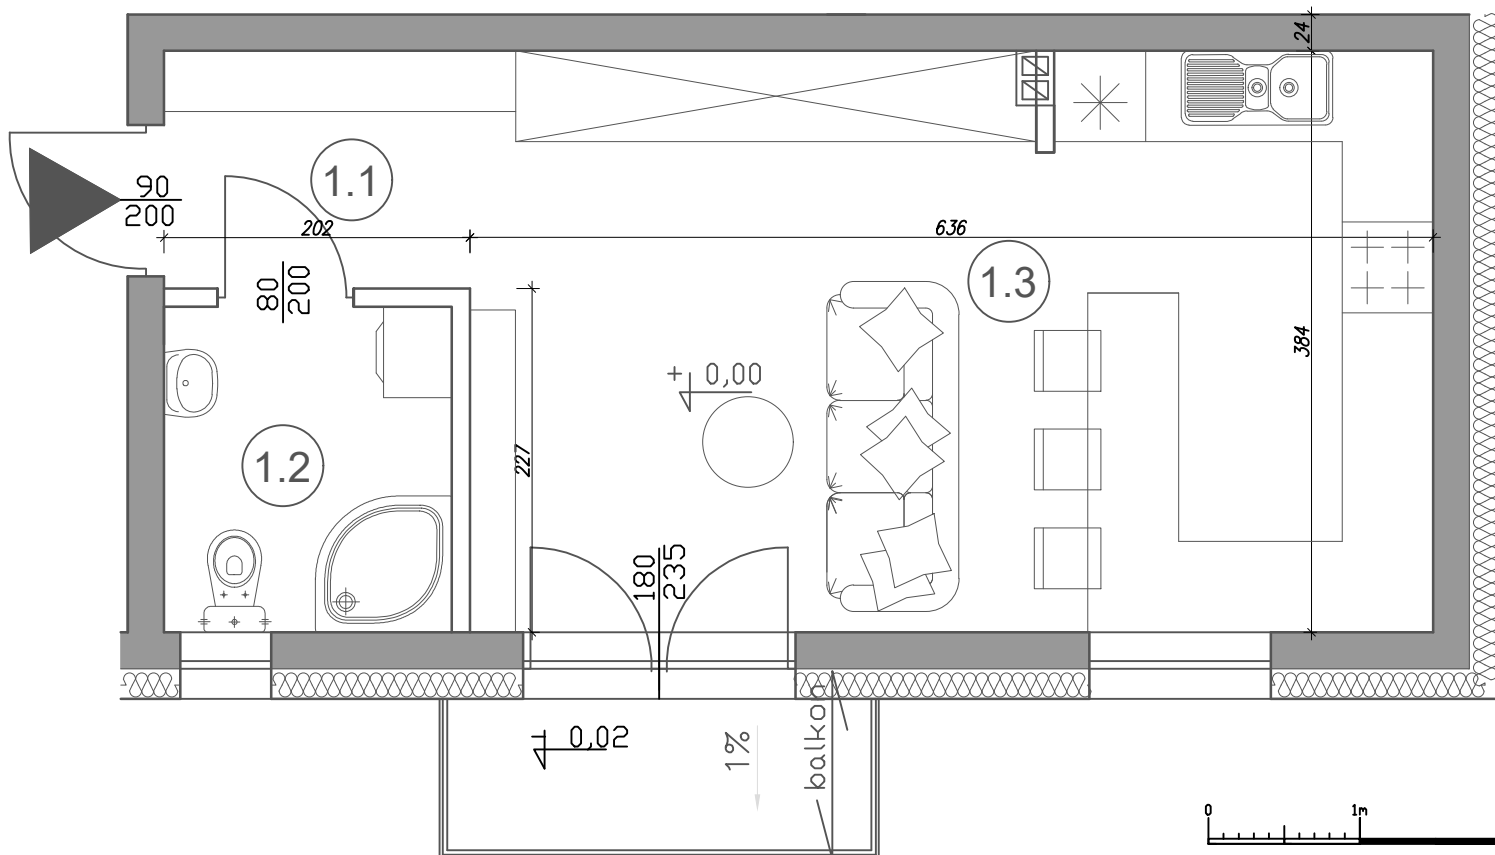

WOL-BOR SPÓŁKA Z OGRANICZONĄ
ODPOWIEDZIALNOŚCIĄ

MIESZKANIE

№ 6

POWIERZCHNIA

32,17 m²

NR	NAZWA	POW.
1.1	komunikacja	3,17 m ²
1.2	łazienka	4,06 m ²
1.3	pokój dzienny / aneks kuchenny	24,34 m ²
Razem pow. użytk. - 31,57 m²		